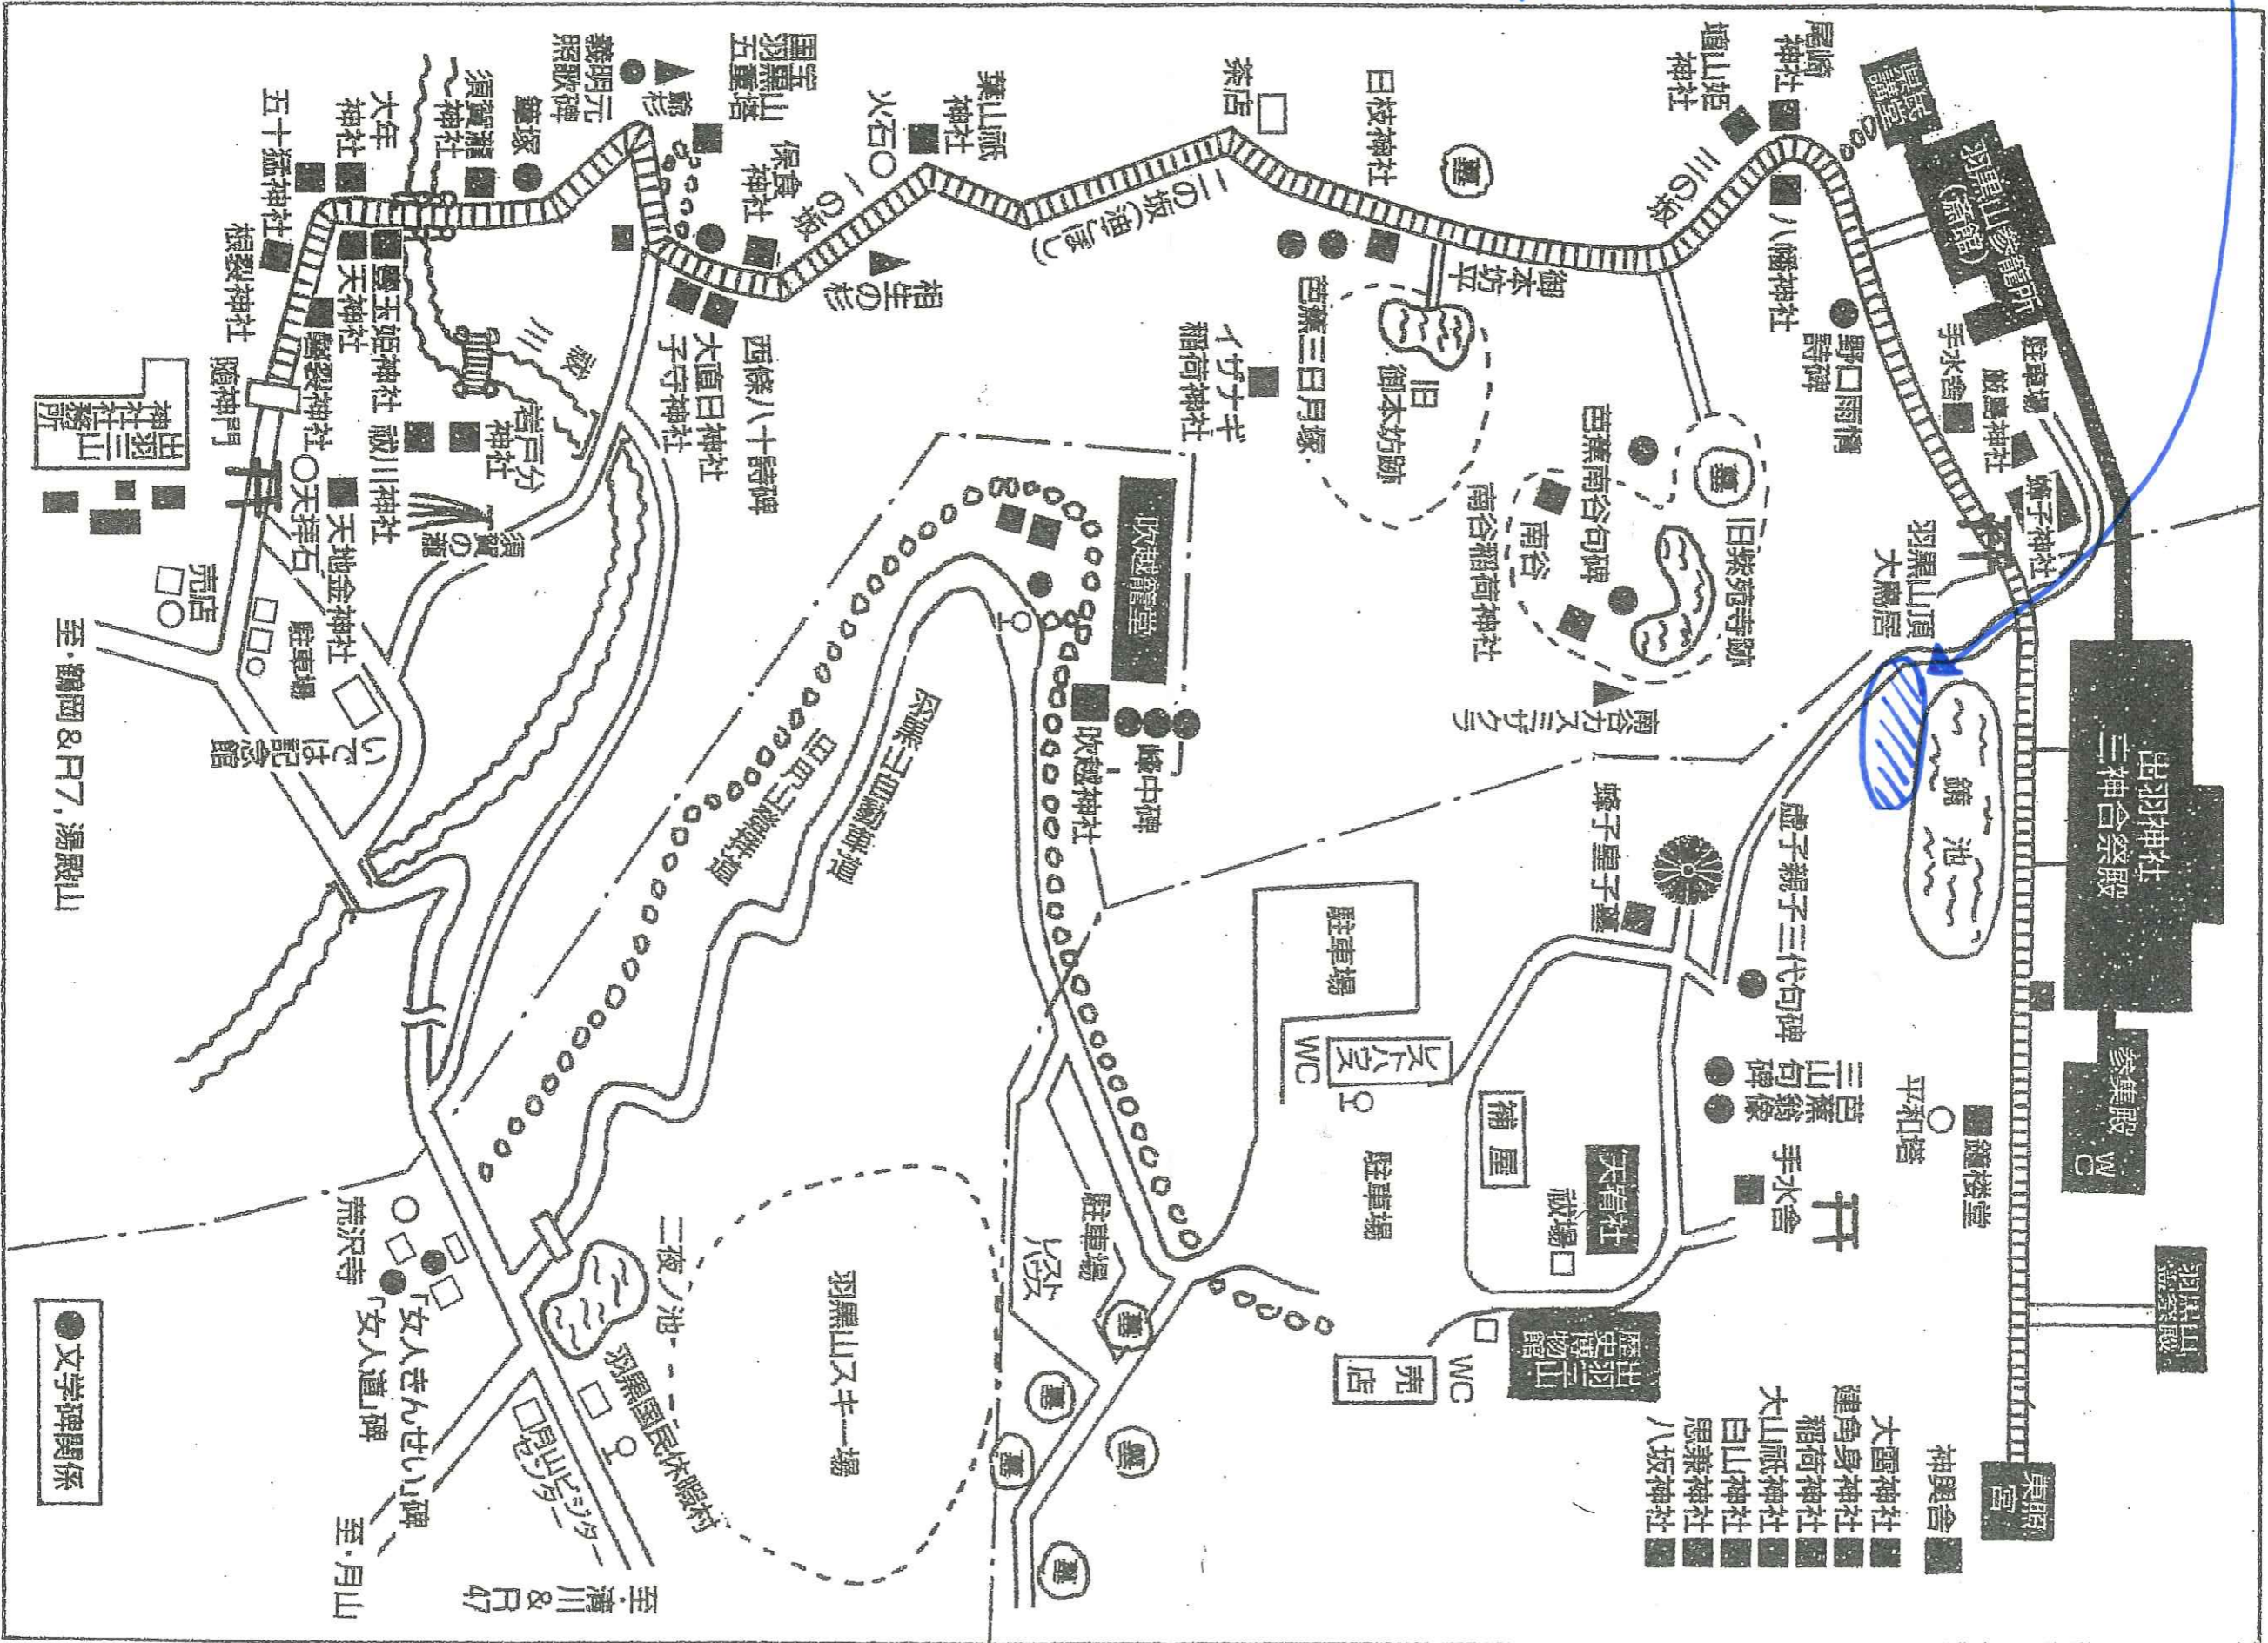

羽黒山(三神合祭殿)境内案内図

●「カミウヰ」撮影区域(看板設置があります)